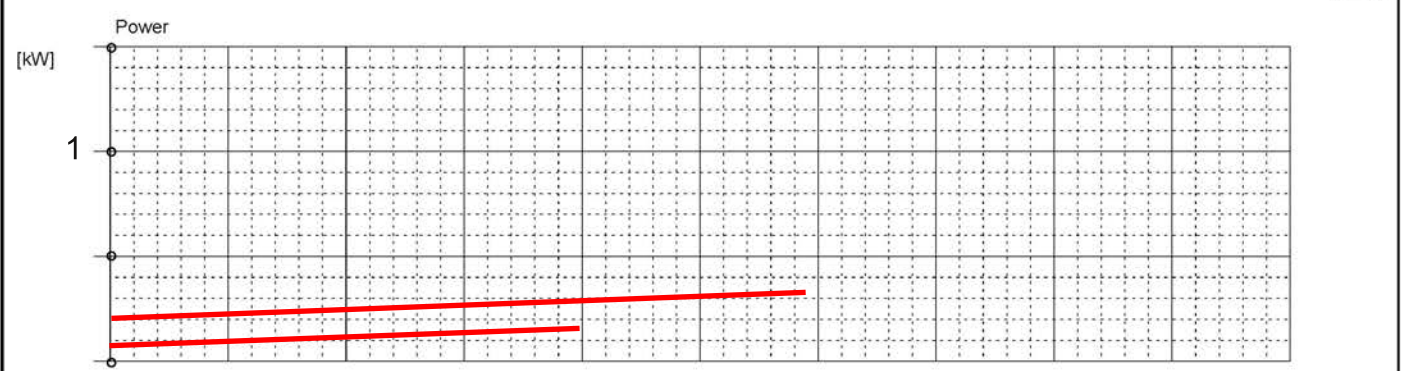

Max. diameter 102mm	Min. diameter 80mm	Maxspeed 2900rpm	Suction Ø 40mm	Discharge Ø 40mm
------------------------	-----------------------	---------------------	-------------------	---------------------