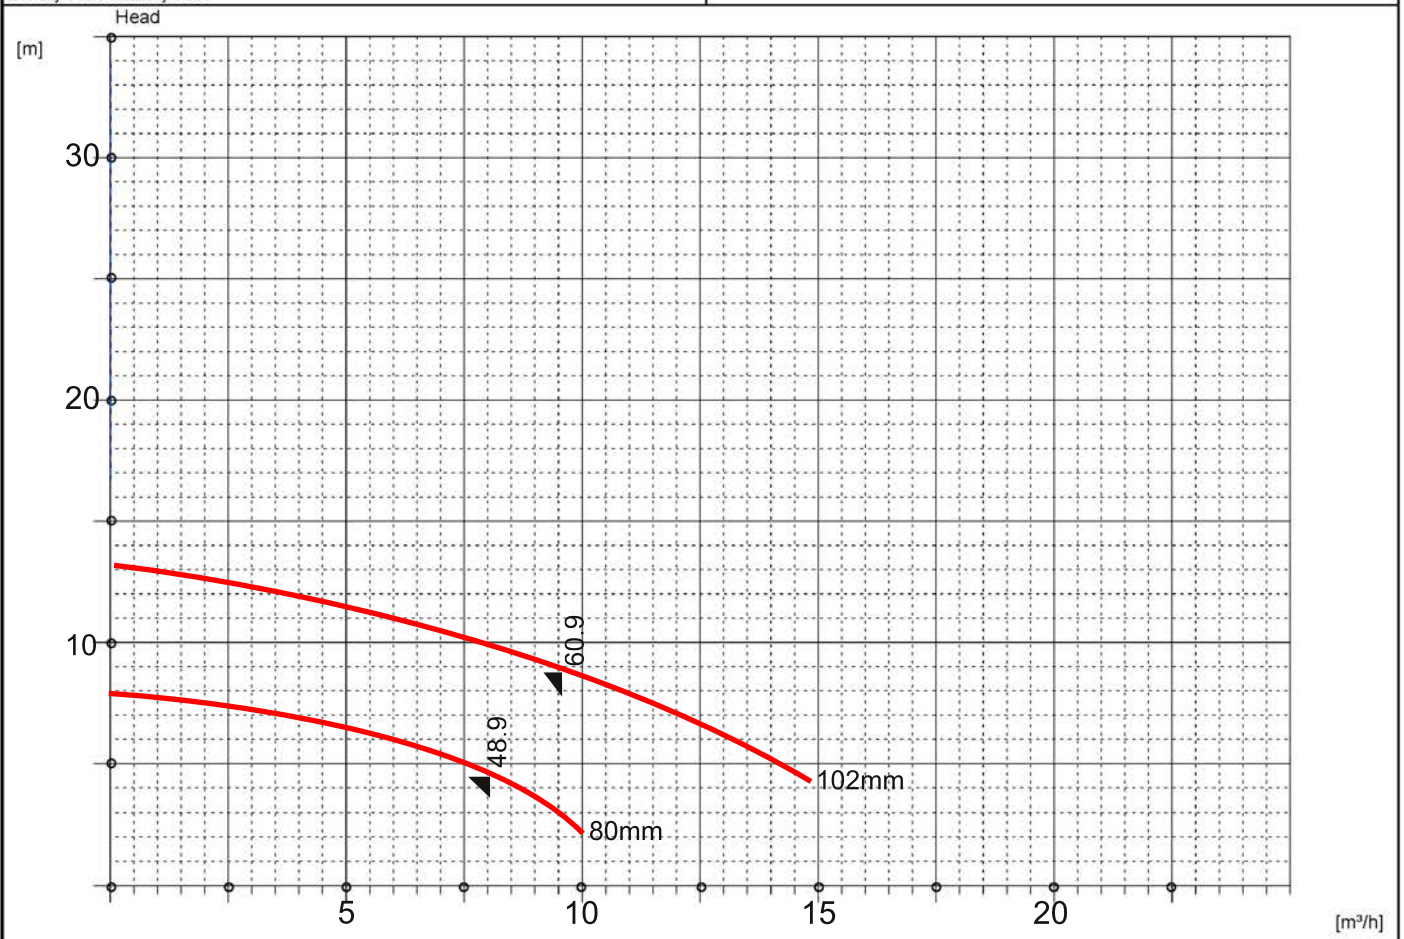

Max. diameter 102mm	Min. diameter 80mm	Maxspeed 2900rpm	Suction Ø 40mm	Discharge Ø 40mm
------------------------	-----------------------	---------------------	-------------------	---------------------