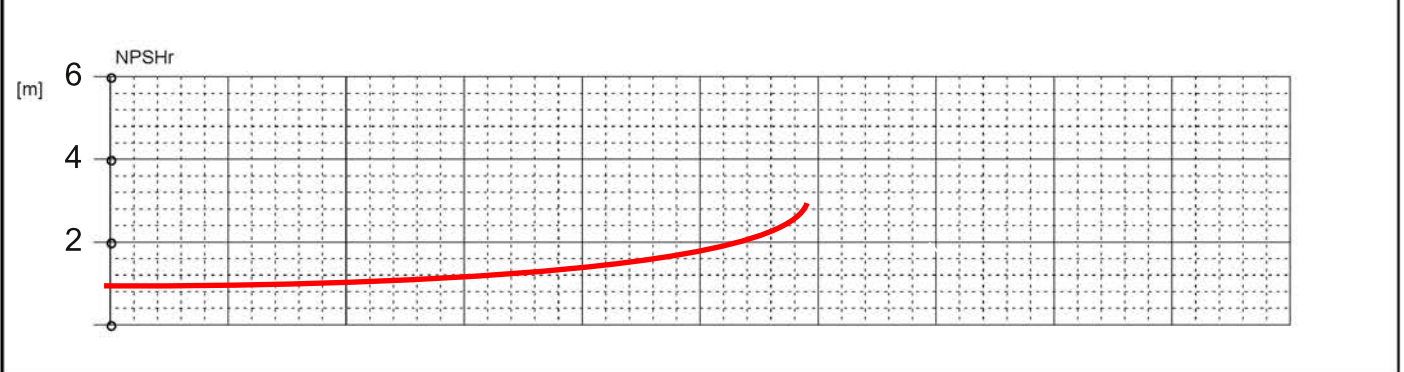

Max. diameter 102mm	Min. diameter 80mm	Maxspeed 2900rpm	Suction Ø 40mm	Discharge Ø 40mm
------------------------	-----------------------	---------------------	-------------------	---------------------